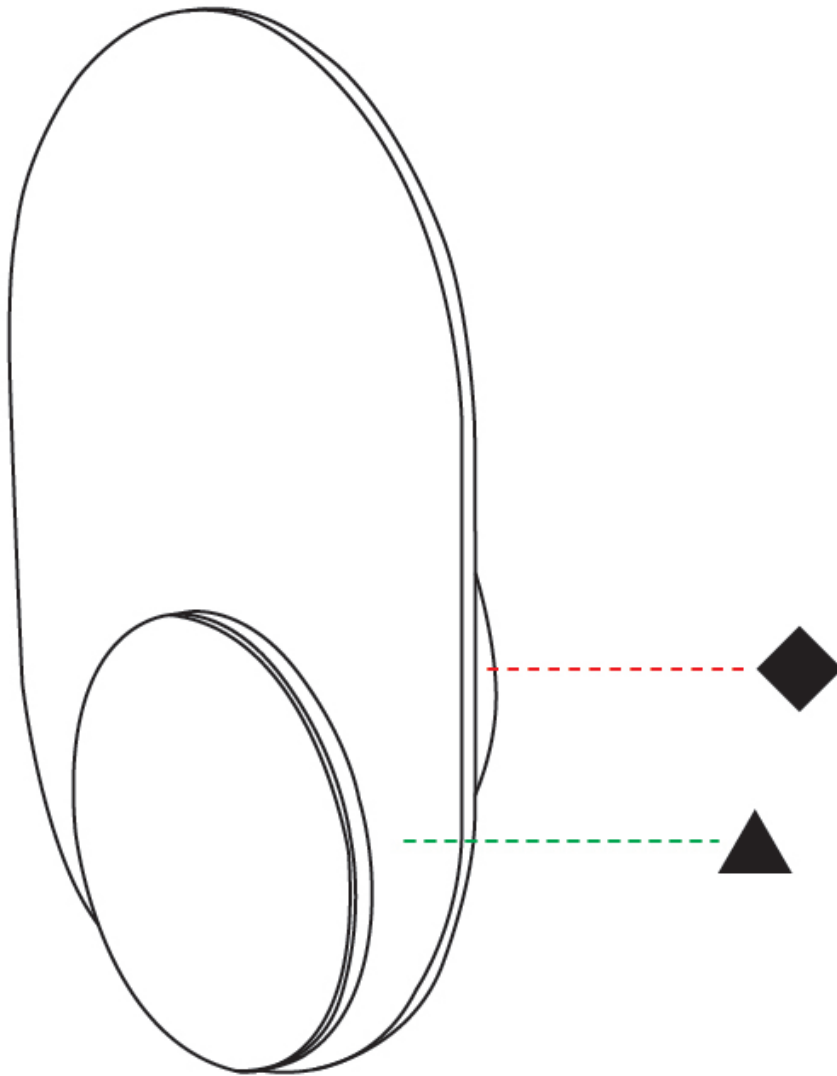

Ø250mm 9 ¹³/₁₆"

Ø172mm 6 ³/₄"

LUOMU 3 SURFACE

D72025-

PROJECT	_____
TYPE	_____
SPECIFIER	_____
QUANTITY	_____
DATE	_____

D

PROJECT	_____
TYPE	_____
SPECIFIER	_____
QUANTITY	_____
DATE	_____

LUOMU 4 SURFACE